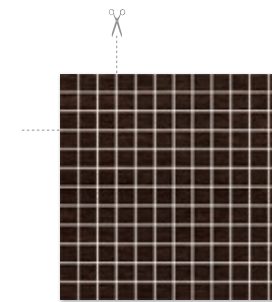

PARADYZ
CERAMIKA

**TRAVENA
MOGANO**

PARADYZ.RU
ОФИЦИАЛЬНЫЙ ПАРТНЕР
+7 (495) 545 - 45 - 63

travena mogano trovan 32,5×65,1

TRAVENA BEIGE 32,5×65,1

TRAVENA BEIGE
mozaika cięta 29,8×29,8
kostka 2,3×2,3

MOGANO BROWN
mozaika cięta 29,8×29,8
kostka 2,3×2,3

MOGANO BROWN 32,5×65,1

MOGANO BROWN listwa cięta 7,9×65,1

MOGANO BROWN listwa cięta 16,1×65,1

TRAVENA/MOGANO panel Kwiat 32,5×65,1×4

TROVAN BEIGE 32,5×32,5

4
2100

cm	cm	szt.	m ²	kg
32,5x65,1	1,10	5	1,06	20,22
32,5x65,1x4 panel	1,10	1	-	16,80
16,1x65,1 listwa cięta	1,10	13	-	25,05
7,9x65,1 listwa cięta	1,10	26	-	26,20
29,8x29,8 mozaika cięta	1,18	7	-	9,94
32,5x32,5	0,80	12	1,27	20,96

kolekcja płytek rektyfikowanych

Kolekcja nagrodzona tytułem
„Łazienka - Wybór Roku 2006”

travena trovan 32,5×65,1
mogano

beige / brown

**ko
lek
cje.**

zobacz
TOM 1
str. 22

Ściana:
Travena Beige 32,5×65,1
Panel Mogano/Travena Kwiat 4×32,5×65,1
Travena Beige mozaika cięta 29,8×29,8, kostka 2,3×2,3
Mogano Brown mozaika cięta 29,8×29,8, kostka 2,3×2,3